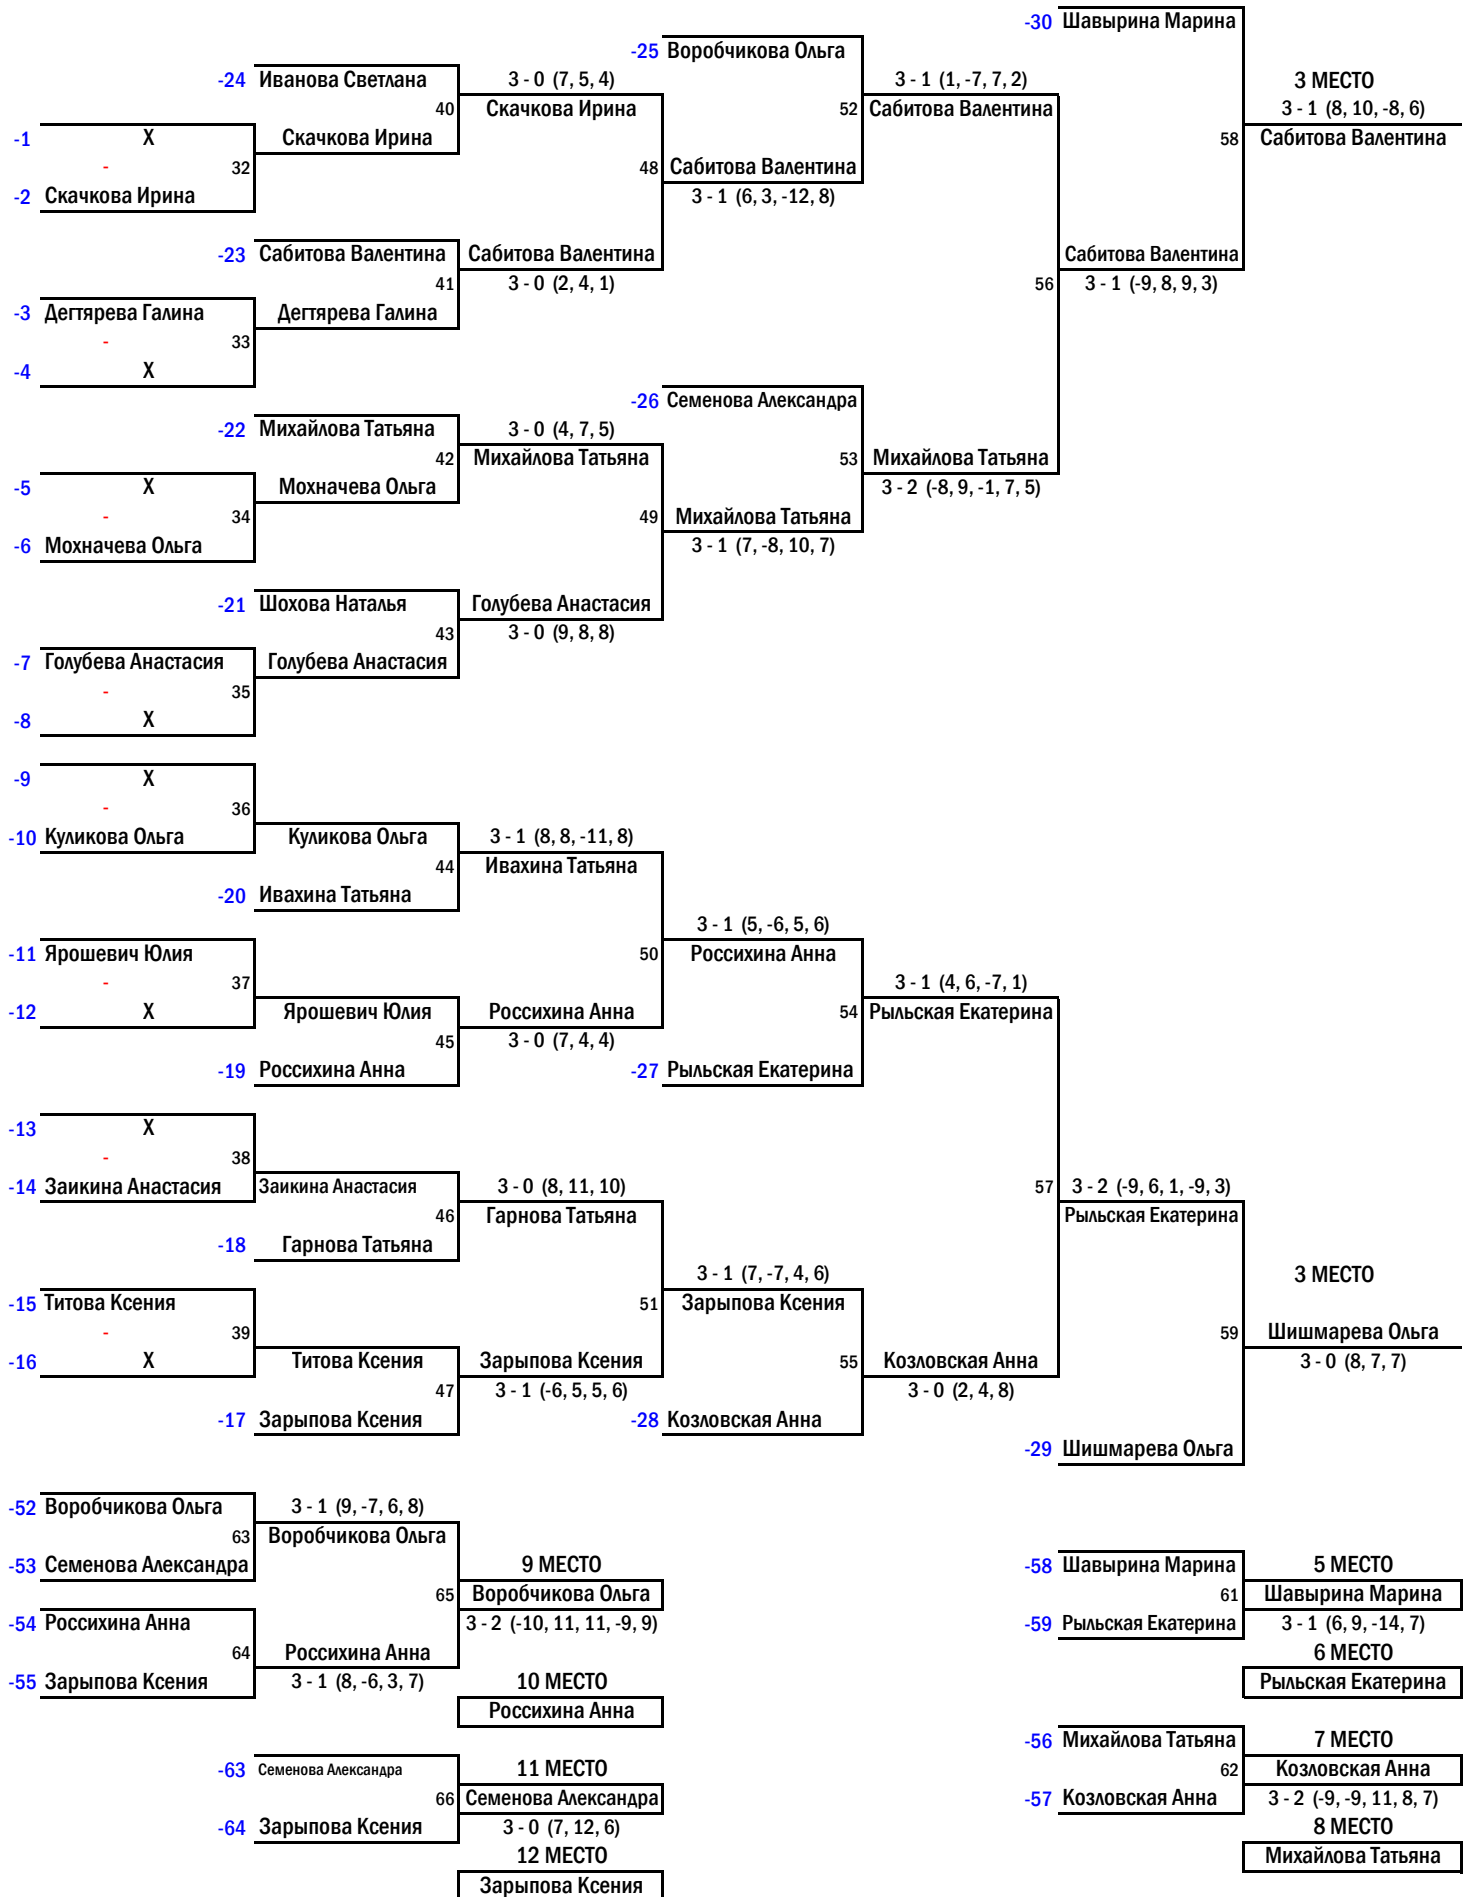

II ЭТАП ЧЕМПИОНАТ ГОРОДА МОСКВЫ 2012 ГОДА ПО НАСТОЛЬНОМУ ТЕННИСУ

ЖЕНЩИНЫ Финал (1-24 место)