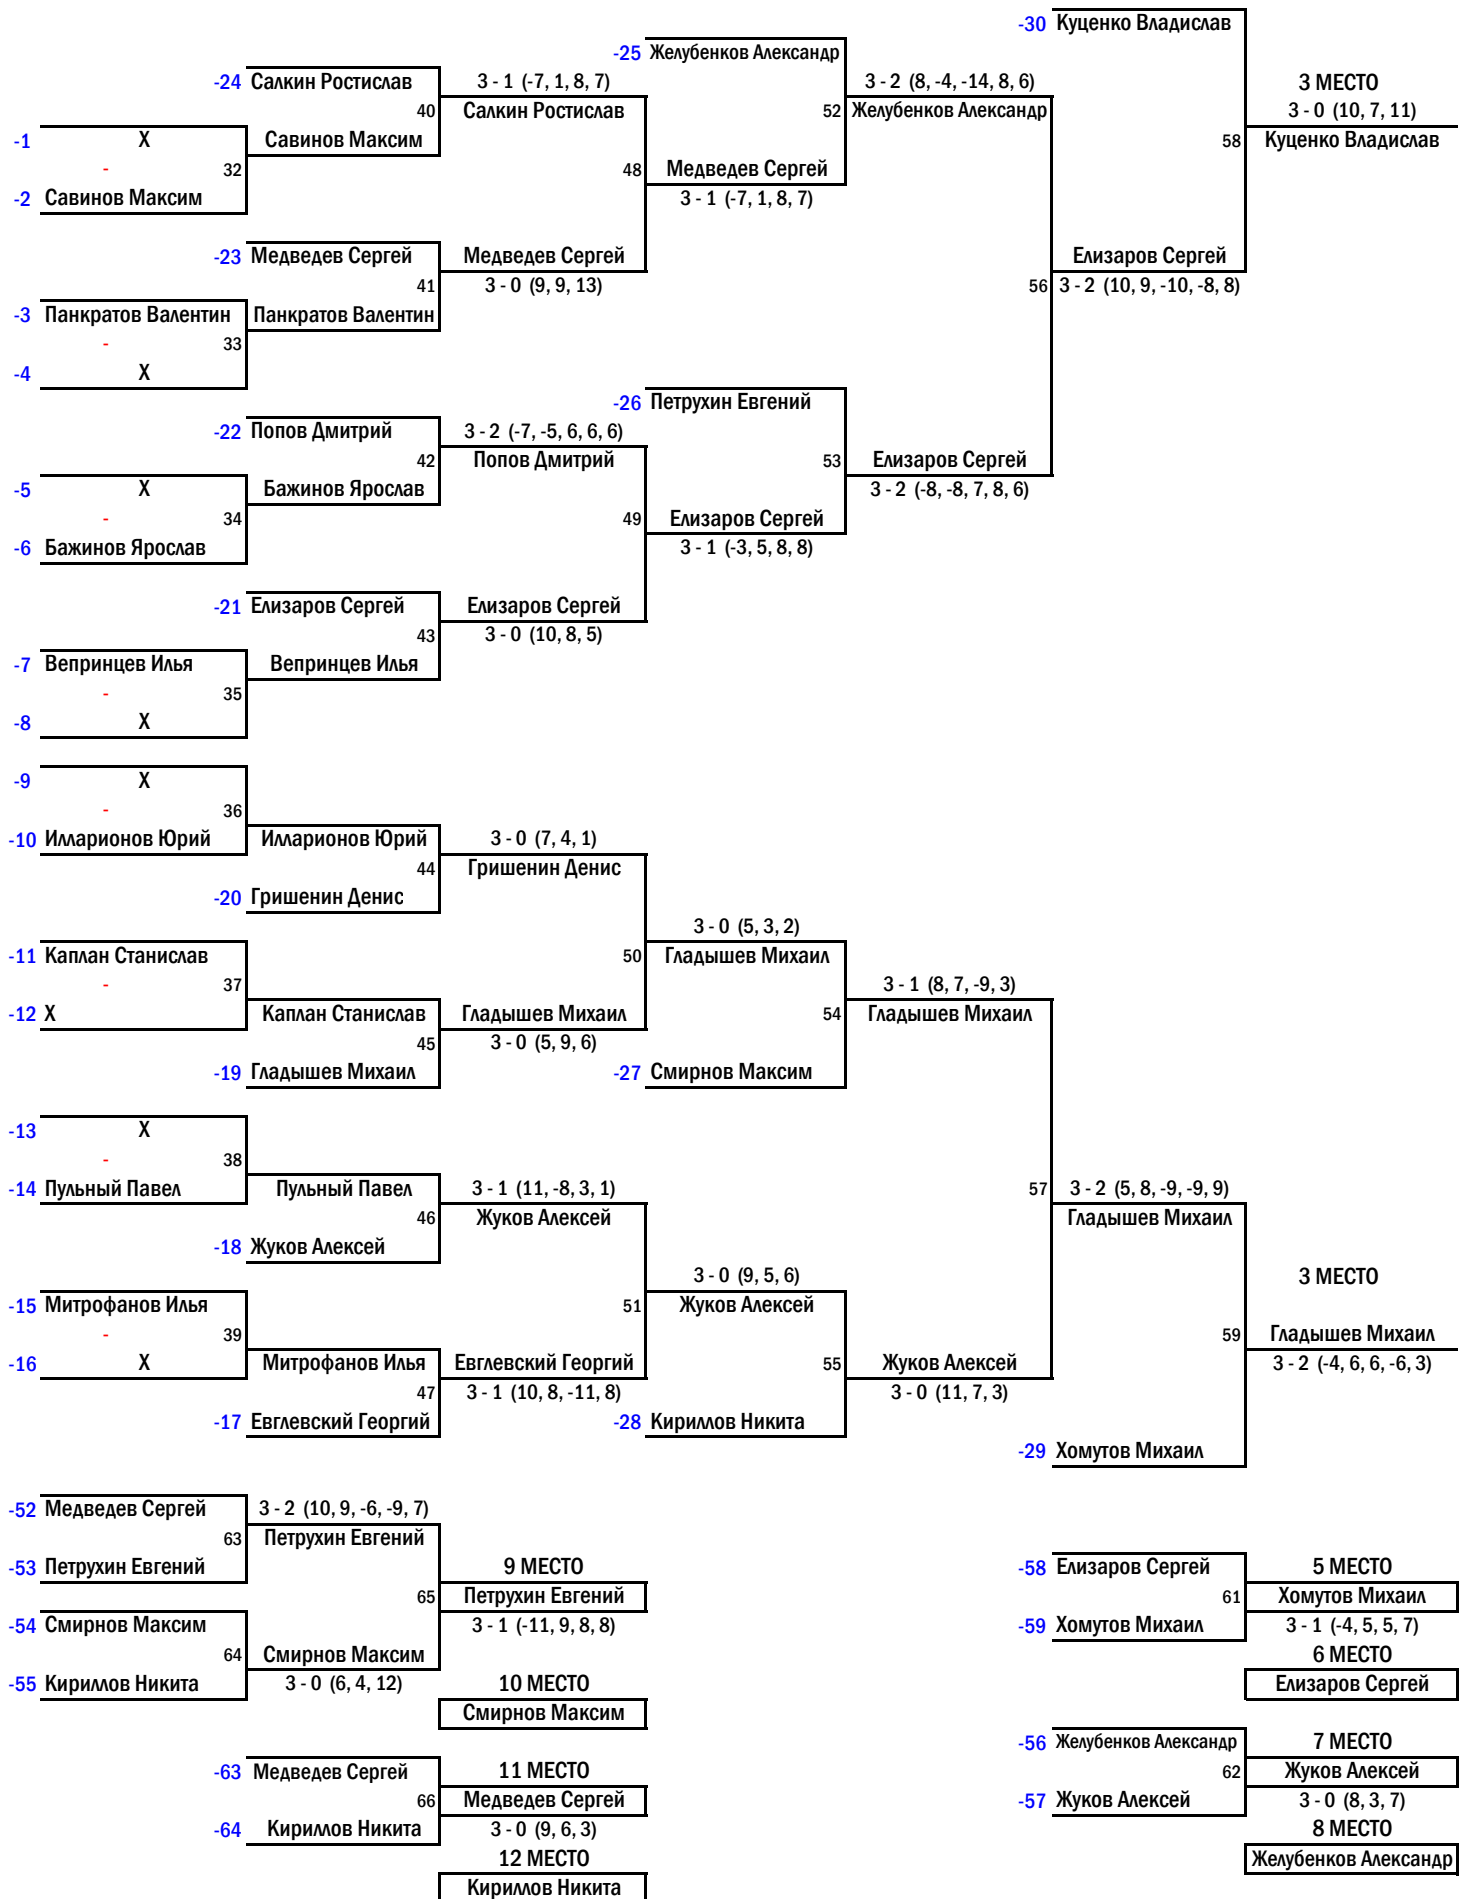

ПОБЕДИТЕЛЬ **Мерзликин Тарас**
4 - 3 (6, -5, -4, 9, 9, -7, 10) 31

2 МЕСТО
Кривошеев Вячеслав

II ЭТАП ЧЕМПИОНАТ ГОРОДА МОСКВЫ 2012 ГОДА ПО НАСТОЛЬНОМУ ТЕННИСУ

МУЖЧИНЫ Финал (1-24 место)

II ЭТАП ЧЕМПИОНАТ ГОРОДА МОСКВЫ 2012 ГОДА ПО НАСТОЛЬНОМУ ТЕННИСУ